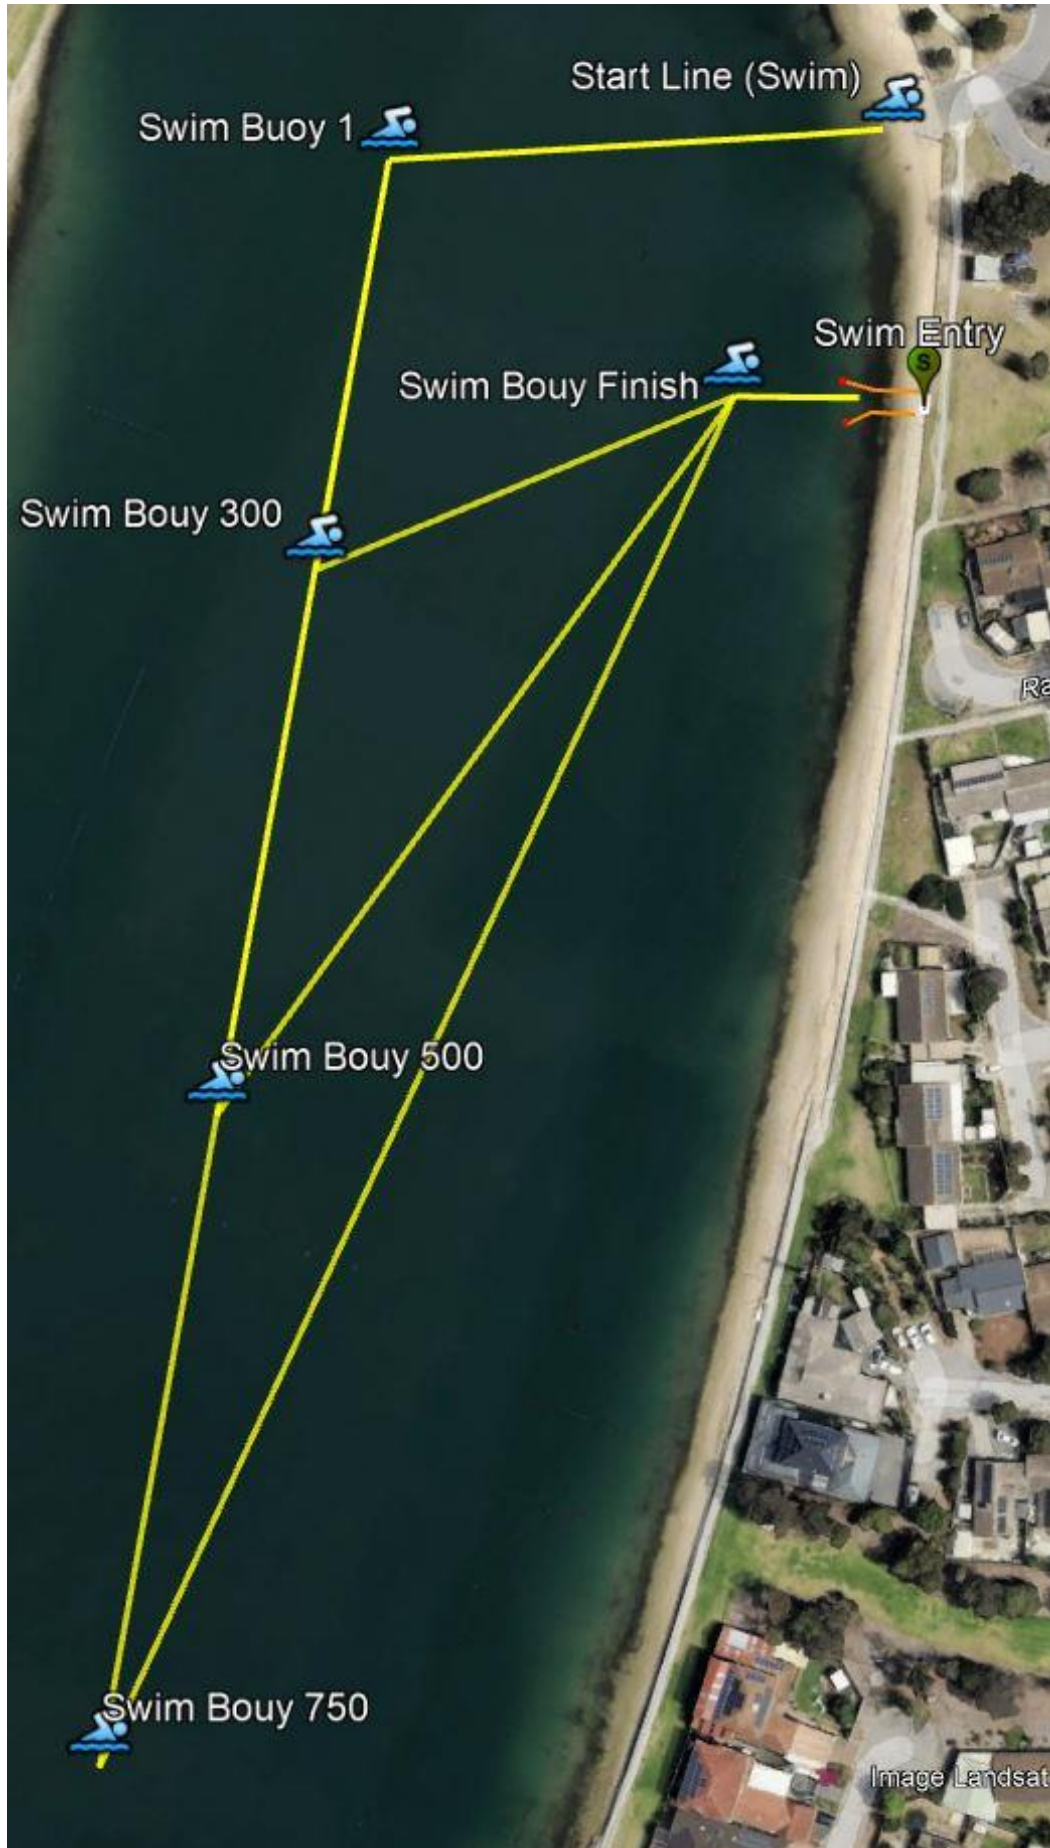

## Transition Map

### Swim, Bike, Run

## Swim Loop

**Buoy 1** - 34°51'13.87"S 138°29'54.76"E **Buoy 300** - 34°51'16.56"S 138°29'55.44"E **Buoy 500** - 34°51'20.08"S 138°29'56.31"E

**Buoy 750** - 34°51'24.21"S 138°29'57.34"E **Buoy Finish** - 34°51'14.51"S 138°29'58.02"E